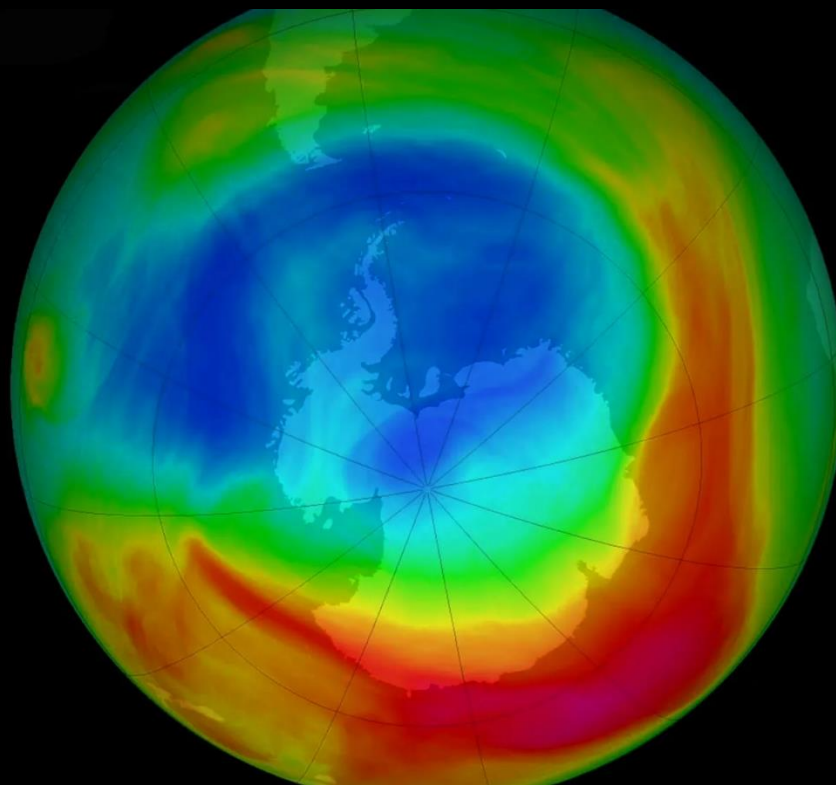

# «МУСОРНАЯ ПРОБЛЕМА»

**МНОГИЕ СТРАНЫ ВЫБРАСЫВАЮТ СВОИ  
ОТХОДЫ В МОРЯ И ОКЕАНЫ**

# ПОСТЕПЕННОЕ РАЗЛОЖЕНИЕ ОЗОНОВОГО СЛОЯ

**ВЫХЛОПНЫЕ ГАЗЫ, ЗАГРЯЗНЕНИЕ ТЯЖЁЛЫМИ ХИМИЧЕСКИМИ ВЕЩЕСТВАМИ ВОЗДУХА СОЗДАЮТ «ДЫРЫ» В ОЗОНОВОМ СЛОЕ АТМОСФЕРЫ. ОЗОНОВЫЙ СЛОЙ ЧРЕЗВЫЧАЙНО ВАЖЕН ДЛЯ ЧЕЛОВЕЧЕСКОГО СУЩЕСТВОВАНИЯ: ОН СДЕРЖИВАЕТ ГУБИТЕЛЬНОЕ ВЛИЯНИЕ СОЛНЕЧНЫХ ЛУЧЕЙ И СОЛНЕЧНОЙ РАДИАЦИИ. ДЫРЫ В ОЗОНОВОМ СЛОЕ ЗЕМЛИ НАЧАЛИ ПОЯВЛЯТЬСЯ ОЧЕНЬ ЧАСТО, ОДНА ИЗ САМЫХ БОЛЬШИХ ПОЯВЛЯЕТСЯ КАЖДУЮ ВЕСНУ НАД АНТАРКТИКОЙ.**